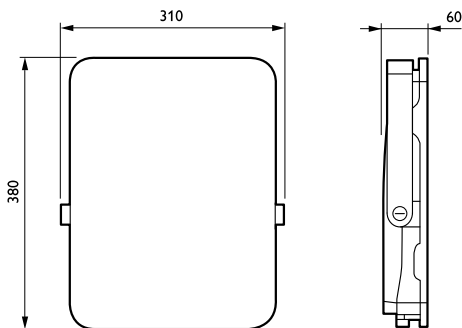

### Μηχανικά εξαρτήματα και περίβλημα

Υλικό περιβλήματος	Aluminum die-cast
Υλικό ανακλαστήρα	Polycarbonate
Υλικό οπτικού συστήματος	Polycarbonate
Υλικό καλύμματος/φακού οπτικού συστήματος	Glass
Υλικό στερέωσης	Χάλυβας
Εξάρτημα στήριξης	MBA [ Mounting bracket adjustable]
Σχήμα καλύμματος/φακού οπτικού συστήματος	Flat
Φινίρισμα καλύμματος/φακού οπτικού συστήματος	Clear
Συνολικό μήκος	310 mm
Συνολικό πλάτος	60 mm
Συνολικό ύψος	380 mm
Ενεργό εμβαδόν προβολής	0,11 m <sup>2</sup>
Χρώμα	Aluminum and gray
Διαστάσεις (Υψος x Πλάτος x Βάθος)	380 x 60 x 310 mm (15 x 2.4 x 12.2 in)

### Σχεδιάγραμμα διαστάσεων

Ledinaire floodlight BVP105/106