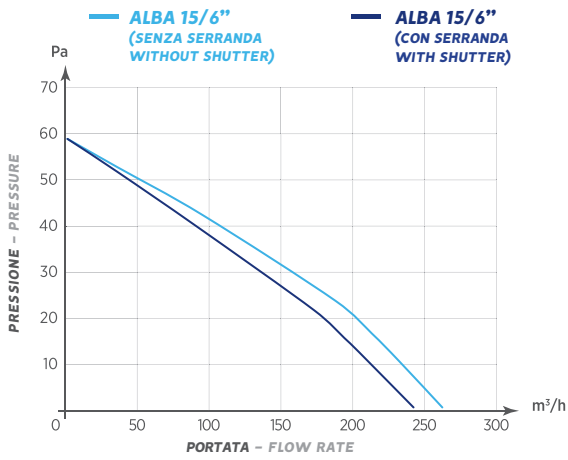

ACCESSORI (PAGINA 66) - ACCESSORIES (PAGE 66)