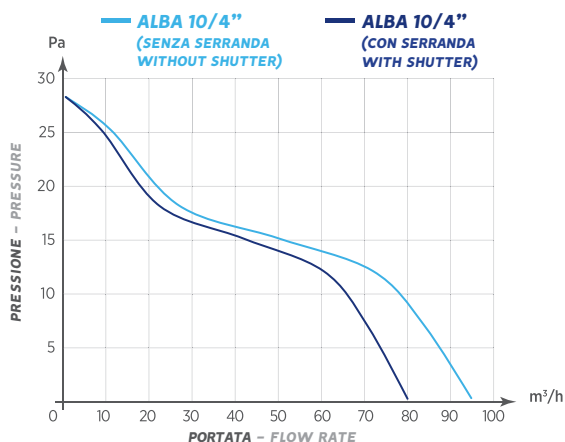

GRAFICI DI PORTATA - FLOW CHARTS