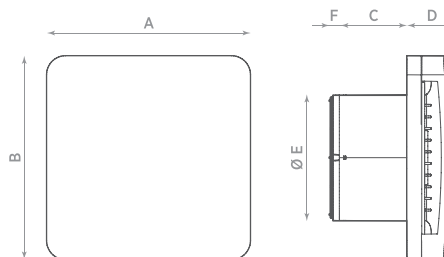

ASPIRATORE ELICOIDALE - AXIAL FAN

MODELLO MODEL	A	B	C	D	ØE	F
ALBA 10/4"	160	160	53	40	100	7
ALBA 12/5"	180	180	53	44	120	7
ALBA 15/6"	210	210	66	47	150	7

CE IPX4 T45 CB

Aspiratori elicoidali per espulsione aria direttamente all'esterno o in brevi condotti.

- Cover di design;
- Spia di funzionamento presente su tutti i modelli;
- Griglia e cover montaggio "a scatto";
- Motore su cuscinetti a sfera per una lunga durata;
- Serranda posteriore "anti-ritorno";
- Rapido fissaggio con l'utilizzo di sole due viti;
- Per condotti Ø 100-120-150 mm;
- Versioni: Base, Timer, HT;
- Alte prestazioni, silenzioso e a basso consumo;
- Grado di protezione: IPX4 (Norma EN 60529);
- Temperatura ambiente di esercizio 45°C;
- Conformi alla Norma EN 60335-2-80;
- **POSIZIONAMENTO:** a parete, a soffitto.

DATI TECNICI - TECHNICAL DATA

MODELLO MODEL	CODICE CODE	Ø FORO Ø HOLE (mm)	TENSIONE VOLTAGE (Volt)	FREQUENZA FREQUENCY (Hz)	PORTATA FLOW RATE (m³/h)		PRESS. MAX	PRESS. MAX	POTENZA POWER (W)	RUMOROSITÀ NOISE dB(A) _{3m}	PESO WEIGHT (kg)
					CON SERRANDA WITH SHUTTER	SENZA SERRANDA WITHOUT SHUTTER	MAX PRESS. (mm H ₂ O)	MAX PRESS. (Pa)			
ALBA 10/4"	0053110	100	220-240	50	80	95	2,8	28	10	34,6	0,5
ALBA 10/4" T	0053111	100	220-240	50	80	95	2,8	28	10	34,6	0,5
ALBA 10/4" HT	0053112	100	220-240	50	80	95	2,8	28	10	34,6	0,5
ALBA 12/5"	0053210	120	220-240	50	135	150	4,6	45	16	37	0,6
ALBA 12/5" T	0053211	120	220-240	50	135	150	4,6	45	16	37	0,6
ALBA 12/5" HT	0053212	120	220-240	50	135	150	4,6	45	16	37	0,6
ALBA 15/6"	0053310	150	220-240	50	240	260	5,9	58	29	41,5	0,8
ALBA 15/6" T	0053311	150	220-240	50	240	260	5,9	58	29	41,5	0,8
ALBA 15/6" HT	0053312	150	220-240	50	240	260	5,9	58	29	41,5	0,8