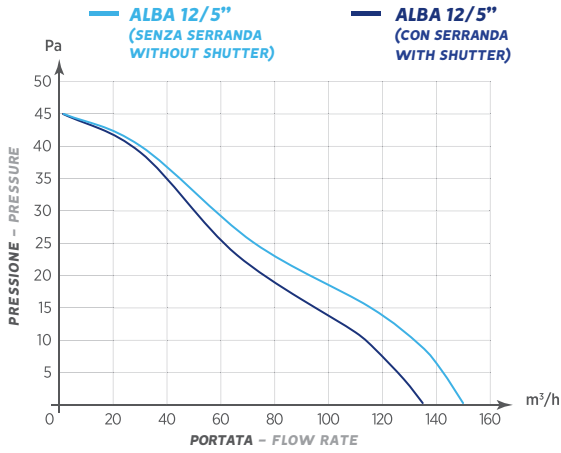

ACCESSORI (PAGINA 66) - ACCESSORIES (PAGE 66)