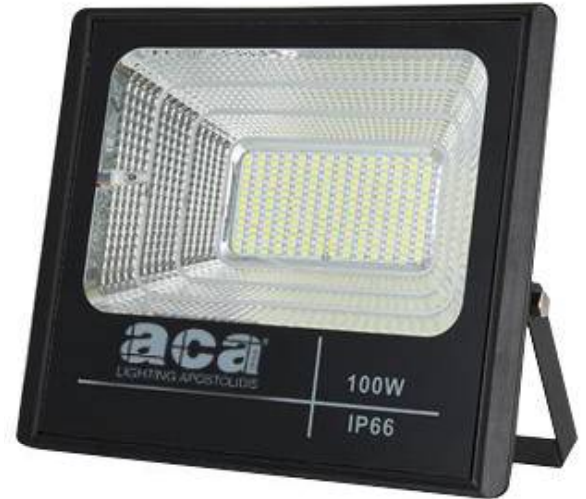

10m  
1-30pcs

# SVIDE

Προβολέας με Φ/Β πάνελ  
Smart solar flood luminaire  
Projektor s fotovoltaickým panelom  
Пржектор с PV панел

- ALU
- GLS
- SMD
- DRIVER IN
- BATTERY IN
- IP66
- 2  
ΦΩΤΙΣΤΙΚΟ  
LUMINAIRE  
SVÍTIDLO  
OSBETITEL
- 1  
ΜΠΑΤΑΡΙΑ  
BATTERY  
BATERIE  
БАТЕРИЯ

**2-3** ΗΜΕΡΕΣ ΑΥΤΟΝΟΜΙΑ  
DAYS AUTONOMY  
DNY AUTONOMIE  
ДНИ АВТОНОМИЯ

MAYPO / BLACK / ŠEDÁ / СИВ

← 20/06/2019

Lock	Light	Power	Color	Battery	Panel	Beam	Quality	Box	Time
SV2560		*25W	6000K	3.2V/6Ah	6V/12W	120°	Ra70	1/10	30000hrs
SV6060		*60W		3.2V/18Ah	6V/25W			1/6	
SV10060		*100W		3.2V/24Ah	6V/30W			1/4	
SV20060		*200W		3.2V/30Ah	6V/40W				

\*LED PCB Wattage

• 3hrs | 5hrs | 8hrs → Auto Dimming

- SV2560: 350x290x17mm
- SV6060: 350x530x17mm
- SV10060: 350x630x25mm
- SV20060: 670x445x25mm

Συμπεριλαμβάνεται / Included  
Zahrnuto / Включени

SV2560