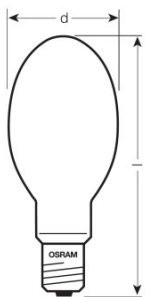

### Ηλεκτρικά στοιχεία

Ισχύς κατασκευής	152,00 W
Ρεύμα λαμπτήρα	1,8 A
Ονομαστική κατανάλωση	150,00 W
Ονομαστική τάση	100 V
Τάση ανάφλεξης	3,3 / 5,0 kVp <sup>1)</sup>

<sup>1)</sup> Ελάχιστη / Μέγιστη

### Διαστάσεις και βάρος

Διάμετρος	76,0 mm
Μήκος	214,0 mm
Βάρος προϊόντος	101,00 g