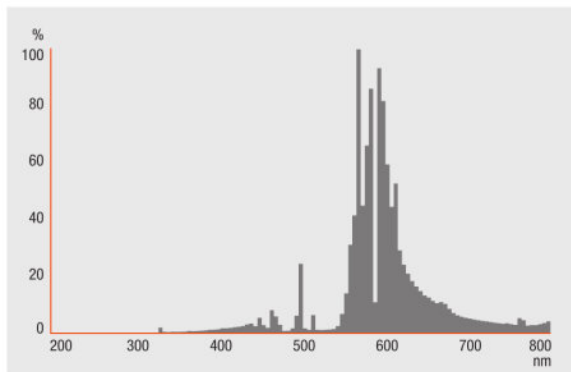

Διανομή φωτός

Φασματική κατανομή ισχύος

ΔΕΔΟΜΕΝΩΝ LOGISTIC

Κωδικός προϊόντος	Περιγραφή προϊόντος	Μονάδα συσκευασίας (Τεμάχια / Μονάδα)	Διαστάσεις (μήκος x πλάτος x ύψος)	Όγκος	Μεικτό βάρος
4052899418226	NAV-E 150 W SUPER 4Υ	Shipping carton box 12	371 mm x 291 mm x 242 mm	26.13 dm³	1746,00 g

1)Ο παραπάνω κωδικός του προϊόντος περιγράφει τη μικρότερη μονάδα που μπορείτε να παραγγείλετε. Μια μονάδα αποστολής ενδέχεται να περιέχει ένα ή περισσότερα μεμονωμένα προϊόντα. Κατά την τοποθέτηση της παραγγελίας σας, παρακαλώ να εισάγετε στην ποσότητα εάν πρόκειται για ενιαίο ή πολλαπλάσιο της μονάδας αποστολής.

ΑΝΑΦΟΡΕΣ/ ΣΥΝΔΕΣΜΟΙ

Για περισσότερες πληροφορίες σχετικά με την εγγύηση συστήματος και τους όρους και τις προϋποθέσεις της εγγύησης επισκεφθείτε
▶ www.ledvance.com/system-guarantee

ΑΠΟΠΟΙΗΣΗ ΕΥΘΥΝΩΝ

Διατηρούμε το δικαίωμα αλλαγών χωρίς προειδοποίηση. Εξαιρούνται λάθη και παραλείψεις. Να βεβαιώνετε πάντα ότι χρησιμοποιείτε την πιο πρόσφατη έκδοση.