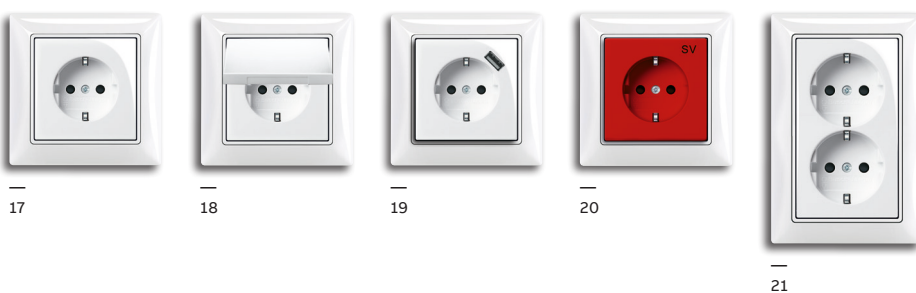

01

Λειτουργίες

basic55®

- 01 Διακόπτης μόνος & αλέ-ρετούρ / Μεσαίος αλέ-ρετούρ / Μπουτόν
- 02 Διακόπτης αλέ-ρετούρ με λυχνία
- 03 Διακόπτης διπλός αλέ-ρετούρ / Κομιτατέρ
- 04 Διακόπτης κομιτατέρ με λυχνία
- 05 Διακόπτης / Μπουτόν ρολών περιστροφικός
- 06 Διακόπτης / Μπουτόν ρολών με πλήκτρα
- 07 Διακόπτης τριπλός
- 08 Καρτοδιακόπτης
- 09 Μπουτόν με σύμβολο κουδουνιού & λυχνία
- 10 Μπουτόν κλιμακοστασίου με λυχνία
- 11 Μπουτόν με επιγραφή & λυχνία
- 12 Μπουτόν με σύμβολο κλειδιού & λυχνία
- 13 Ρυθμιστής φωτεινότητας (Ροοστάτης)
- 14 Τυφλό κάλυμμα
- 15 Λυχνία διαδρόμου
- 16 Θερμοστάτης χώρου
- 17 Πρίζα σούκο / Πρίζα σούκο με προστασία παιδιών
- 18 Πρίζα σούκο με κάλυμμα / Πρίζα σούκο με κάλυμμα IP 44
- 19 Πρίζα σούκο με θύρα USB για φόρτιση
- 20 Πρίζα σούκο κόκκινη (UPS)
- 21 Πρίζα σούκο διπλή (σε μονό κουτί διακόπτη)
- 22 Πρίζα τηλεφώνου / Πληροφορικής 1 γραμμής
- 23 Πρίζα τηλεφώνου / Πληροφορικής 2 γραμμών
- 24 Πρίζα Hi-Fi
- 25 Πρίζα TV, 1 εξόδου
- 26 Πρίζα TV-R, TV-R / SAT 2 εξόδων
- 27 Πρίζα TV-R-SAT 3 εξόδων

Έλεγχος

Τροφοδοσία

Επικοινωνία - Εικόνα - Ήχος

Διακοσμητικά πλαίσια

- 01 Λευκό πλαίσιο μιας θέσης
- 02 Λευκό πλαίσιο δύο θέσεων
- 03 Λευκό πλαίσιο τριών θέσεων
- 04 Λευκό πλαίσιο τεσσάρων θέσεων
- 05 Λευκό πλαίσιο πέντε θέσεων