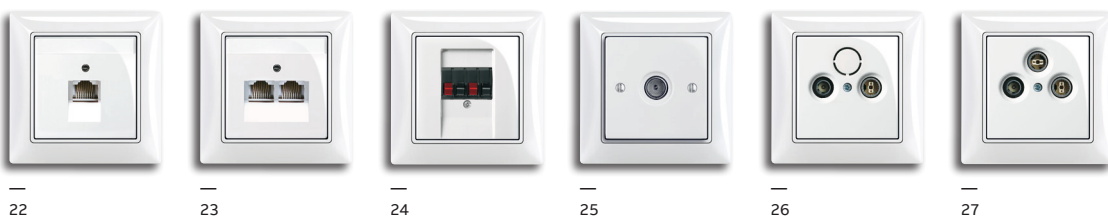

01

Λειτουργίες

basic55®

- 01 Διακόπτης μόνος & αλέ-ρετούρ / Μεσαίος αλέ-ρετούρ / Μπουτόν
- 02 Διακόπτης αλέ-ρετούρ με λυχνία
- 03 Διακόπτης διπλός αλέ-ρετούρ / Κομιτατέρ
- 04 Διακόπτης κομιτατέρ με λυχνία
- 05 Διακόπτης / Μπουτόν ρολών περιστροφικός
- 06 Διακόπτης / Μπουτόν ρολών με πλήκτρα
- 07 Διακόπτης τριπλός
- 08 Καρτοδιακόπτης
- 09 Μπουτόν με σύμβολο κουδουνιού & λυχνία
- 10 Μπουτόν κλιμακοστασίου με λυχνία
- 11 Μπουτόν με επιγραφή & λυχνία
- 12 Μπουτόν με σύμβολο κλειδιού & λυχνία
- 13 Ρυθμιστής φωτεινότητας (Ροοστάτης)
- 14 Τυφλό κάλυμμα
- 15 Λυχνία διαδρόμου
- 16 Θερμοστάτης χώρου
- 17 Πρίζα σούκο / Πρίζα σούκο με προστασία παιδιών
- 18 Πρίζα σούκο με κάλυμμα / Πρίζα σούκο με κάλυμμα IP 44
- 19 Πρίζα σούκο με θύρα USB για φόρτιση
- 20 Πρίζα σούκο κόκκινη (UPS)
- 21 Πρίζα σούκο διπλή (σε μονό κουτί διακόπτη)
- 22 Πρίζα τηλεφώνου / Πληροφορικής 1 γραμμής
- 23 Πρίζα τηλεφώνου / Πληροφορικής 2 γραμμών
- 24 Πρίζα Hi-Fi
- 25 Πρίζα TV, 1 εξόδου
- 26 Πρίζα TV-R, TV-R / SAT 2 εξόδων
- 27 Πρίζα TV-R-SAT 3 εξόδων

Έλεγχος

Τροφοδοσία

Επικοινωνία - Εικόνα - Ήχος

Διακοσμητικά πλαίσια

- 01 Λευκό πλαίσιο μιας θέσης
- 02 Λευκό πλαίσιο δύο θέσεων
- 03 Λευκό πλαίσιο τριών θέσεων
- 04 Λευκό πλαίσιο τεσσάρων θέσεων
- 05 Λευκό πλαίσιο πέντε θέσεων