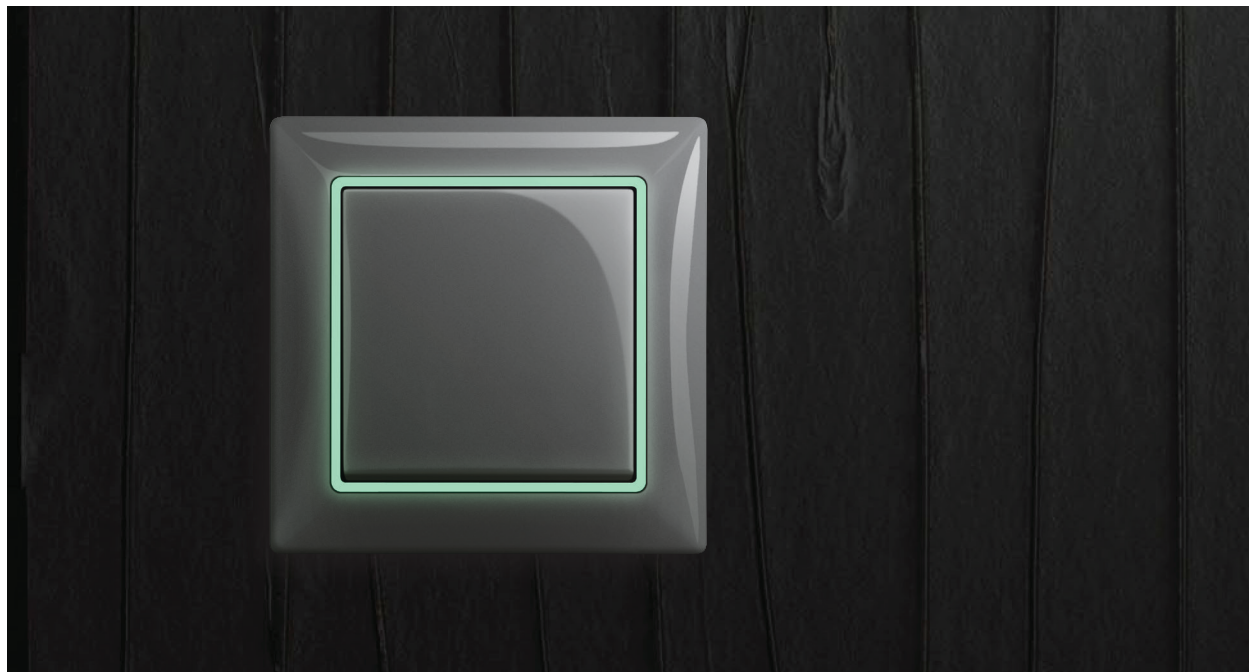

Διακοσμητικό δακτυλίδι
που φωσφορίζει στο
σκοτάδι.